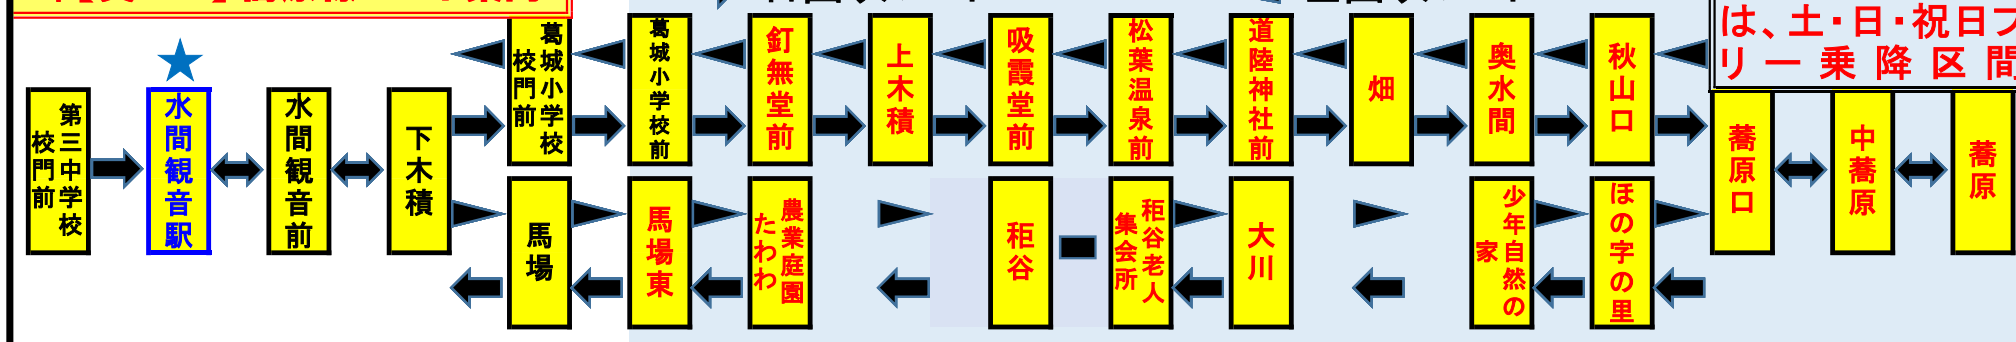

《次は・・・水間観音前》

【黄バス】ルート [蕎原線：和泉葛城登山口行]

《運行期間：3月1日から10月31日まで》

	運行日／月・火・木・金曜日		運行日／水曜日		土・日・祝日用	
	左回り	右回り	左回り	右回り	左回り	右回り
8	48		48		8	48
9					9	
10	33		33		10	33
11				35	11	
12	13				12	13
13					13	
14		05 55		25	14	13
15		54		54	15	53
16		59		59	16	58
17					17	
18		24		24	18	

【青バス】ルート

[JR東貝塚駅折返]

終日運行

福祉型コミュニティバス

8		土・日・祝日は「すくすく子ども館」へは行きません
9	00	
10		
11	30	
12		
13		
14	15	
15		
16	40	
17		
18		

※【黄バス】蕎原線 ルート案内

右回りルート

左回りルート

※ 蕎原線については、運行日に注意して下さい。

【お問合せ先】 水間鉄道株式会社 運輸部自動車

☎ 072-447-1017

【85】 『は～もに～ばす』 運行時刻表

平成28年4月11日〔改正〕

〔循環〕 水間観音駅

《みずまかんのんえき》
《Mizumakannoneki》

【黄バス】
【青バス】

《次は・・・水間観音前》

【黄バス】ルート [蕎原線：和泉葛城登山口行]						
《運行期間：11月1日から2月末日まで》						
	運行日／月・火・木・金曜日		運行日／水曜日		土・日・祝日用	
	左回り	右回り	左回り	右回り	左回り	右回り
8	4 8		4 8		8	4 8
9					9	
10	3 3		3 3		10	3 3
11				3 5	11	
12	1 3				12	1 3
13					13	
14		0 5 5 5		2 5	14	1 3
15		5 4		5 4	15	5 3
16		5 9		5 9	16	5 8
17		5 4		5 4	17	