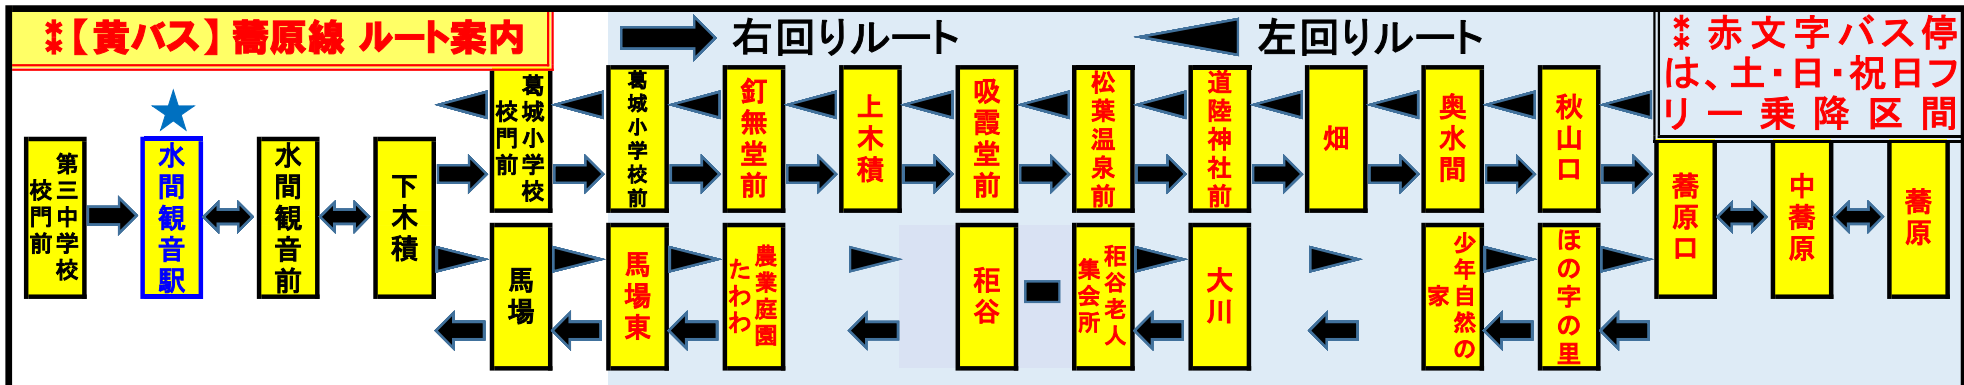

【青バス】ルート

[JR東貝塚駅折返]

終日運行

福祉型コミュニティバス

8		土・日・祝日は「すくすく子ども館」へは行きません
9	00	
10		
11	30	
12		
13		
14	15	
15		
16	40	
17		
18		

※【黄バス】蕎原線 ルート案内

右回りルート

左回りルート

※ 蕎原線については、運行日に注意して下さい。

【お問合せ先】 水間鉄道株式会社 運輸部自動車

☎ 072-447-1017

【85】 『は～もに～ばす』 運行時刻表

平成28年4月11日〔改正〕

〔循環〕 水間観音駅

《みずまかんのんえき》
《Mizumakannoneki》

【黄バス】
【青バス】

《次は・・・水間観音前》

【黄バス】ルート [蕎原線：和泉葛城登山口行]						
《運行期間：11月1日から2月末日まで》						
	運行日／月・火・木・金曜日		運行日／水曜日		土・日・祝日用	
	左回り	右回り	左回り	右回り	左回り	右回り
8	4 8		4 8		8	4 8
9					9	
10	3 3		3 3		10	3 3
11				3 5	11	
12	1 3				12	1 3
13					13	
14		0 5 5 5		2 5	14	1 3
15		5 4		5 4	15	5 3
16		5 9		5 9	16	5 8
17		5 4		5 4	17	

【青バス】ルート [JR東貝塚駅折返]		
終日運行		
福祉型コミュニティバス		
8		土・日・祝日は「すすくすすく子ども館へは行きません」
9	0 0	
10		
11	3 0	
12		
13		
14	1 5	
15		
16	4 0	
17		

※ 蕎原線については、運行日に注意して下さい。

【お問合せ先】

水間鉄道株式会社 運輸部自動車

☎ 072-447-1017