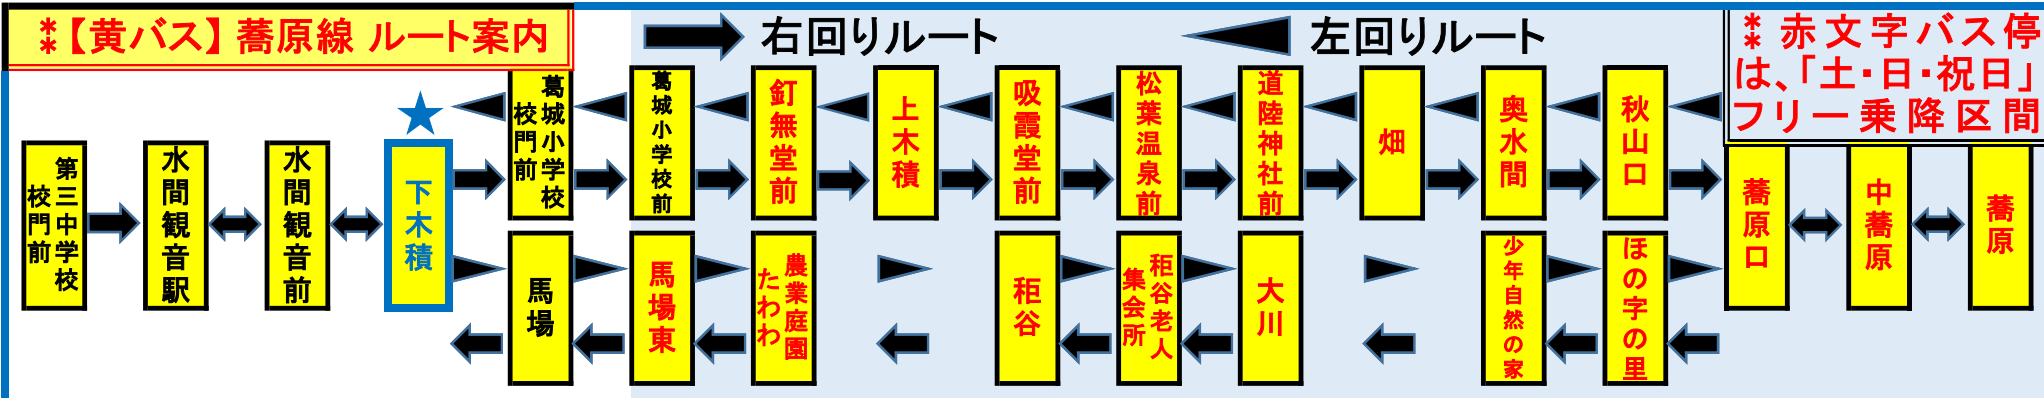

【水間観音駅行】 《次は・・・水間観音前》

《運行期間：11/1～2/末日》

運行日	月・火・木・金		水曜日	
ルート	左回り	右回り	左回り	右回り
8	50		50	
9				
10	35		35	
11				37
12	15			
13				
14		07 57		27
15		56		56
16				
17		01 56		01 56

土・日・祝日

ルート	左回り	右回り
8	50	
9		
10	35	
11		
12	15	
13		
14		15
15		55
16		
17		00

《運行期間：11/1～2/末日》

運行日	月・火・木・金	水曜日
9	24	24
10		
11	09	09
12	49	18
13		
14	48	
15	38	08
16	37	37
17	39	39
18	34	34

土・日・祝日

9	24
10	
11	09
12	49
13	
14	49
15	
16	29
17	34
18	

※ 運行日に注意して下さい。

【お問合せ先】 水間鉄道株式会社 運輸部自動車 ☎ 072-447-1017