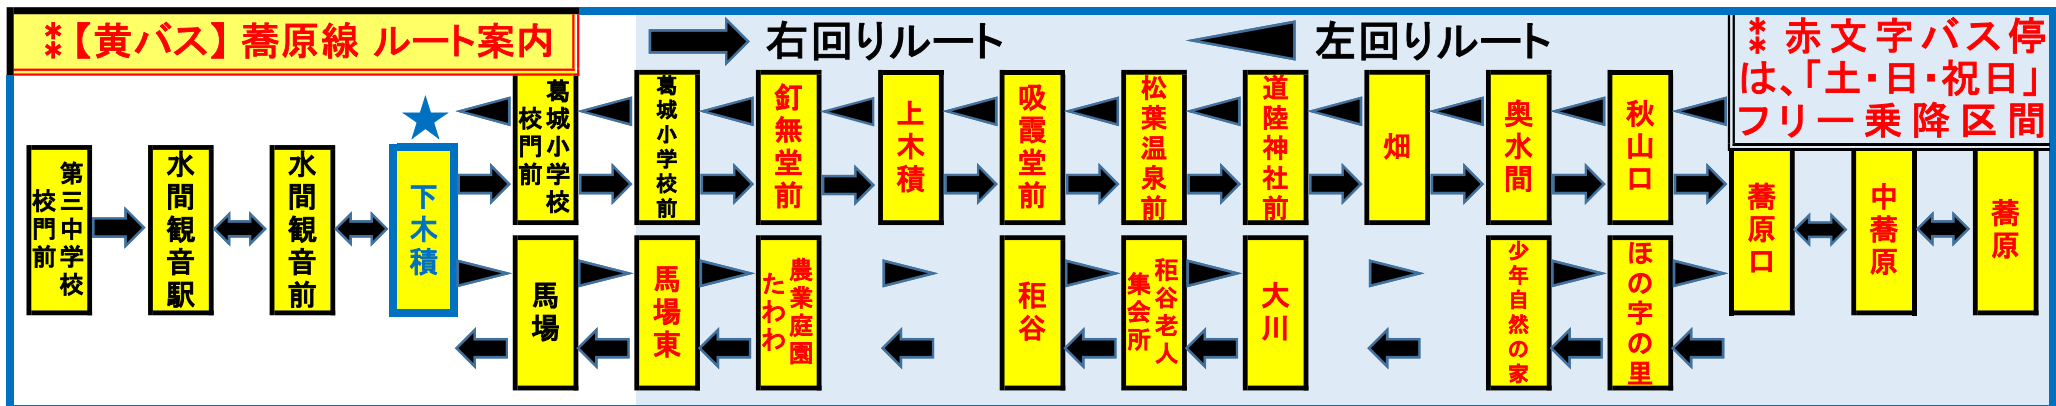

土・日・祝日

ルート	左回り	右回り
8	50	
9		
10	35	
11		
12	15	
13		
14		15
15		55
16		
17		00
18		

《運行期間：3/1～10/31》

運行日	月・火・木・金	水曜日
9	24	24
10		
11	09	09
12	49	18
13		
14	48	
15	38	08
16	37	37
17	39	39
18		
19	04	04

土・日・祝日

9	24
10	
11	09
12	49
13	
14	49
15	
16	29
17	34
18	
19	

* 運行日に注意して下さい。

【お問合せ先】 水間鉄道株式会社 運輸部自動車 ☎ 072-447-1017

【87】『は～もに～ばす』運行時刻表

平成26年9月1日〔改正〕

〔循環〕 **下木積** 《しもこつみ》
《Shimokotsumi》

注意：水間観音駅行は、反対側でお待ち下さい。

【蕎原行】 《次は・・・葛城小学校前》