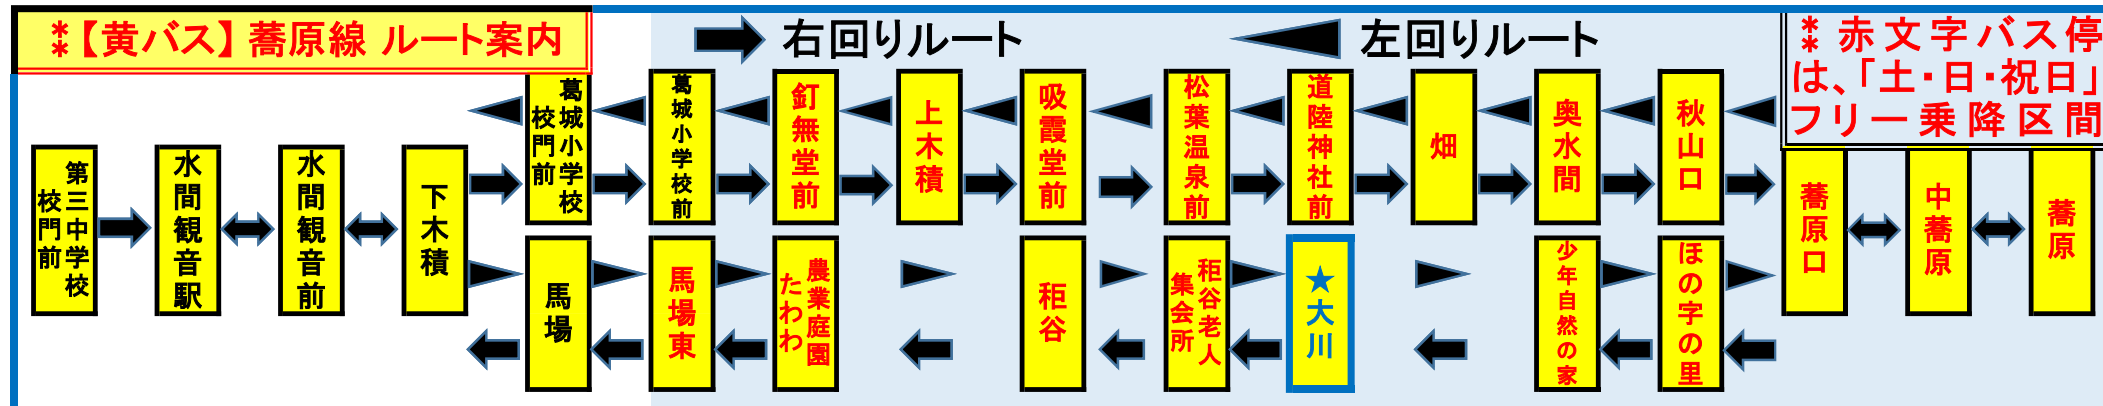

【92】『は～もに～ばす』運行時刻表

平成26年9月1日〔改正〕

〔循環〕 **大川** 《おおかわ》
《Ohkawa》

左回り 蕎原經由水間観音駅行 次は・・・《少年自然の家》

《運行期間:3/1~10/31》

運行日	月・火・木・金	水曜日
9	02	02
10	47	47
11		
12	27	
13		
14		
15		
16		
17		
18		

土・日・祝日

9	02
10	47
11	
12	27
13	
14	
15	
16	
17	
18	

注意 左回り・蕎原行 は、反対側でお待ち下さい。

右回り 水間観音駅行 次は・・・《荏谷老人集会所》

《運行期間:3/1~10/31》

運行日	月・火・木・金	水曜日
9		
10		
11		
12		02
13		
14	32	52
15	22	
16	21	21
17	23	23
18	48	48

土・日・祝日

9	
10	
11	
12	
13	
14	37
15	
16	17
17	22
18	

* 運行日に注意して下さい。 【お問合せ先】 水間鉄道株式会社 運輸部自動車 ☎ 072-447-1017

【92】『は～もに～ばす』運行時刻表

平成26年9月1日〔改正〕

〔循環〕 **大川** 《おおかわ》
《Ohkawa》

左回り 蕎原經由水間観音駅行 次は・・・《少年自然の家》

《運行期間：11/1～2/末日》

運行日	月・火・木・金	水曜日
9	02	02
10	47	47
11		
12	27	
13		
14		
15		
16		
17		
18		

土・日・祝日

9	02
10	47
11	
12	27
13	
14	
15	
16	
17	
18	

注意 左回り・蕎原行 は、反対側でお待ち下さい。

右回り 水間観音駅行 次は・・・《荏谷老人集会所》

《運行期間：11/1～2/末日》

運行日	月・火・木・金	水曜日
9		
10		
11		
12		02
13		
14	32	52
15	22	
16	21	21
17	23	23
18	18	18

土・日・祝日

9	
10	
11	
12	
13	
14	37
15	
16	17
17	22
18	

※ 運行日に注意して下さい。 【お問合せ先】 水間鉄道株式会社 運輸部自動車 ☎ 072-447-1017