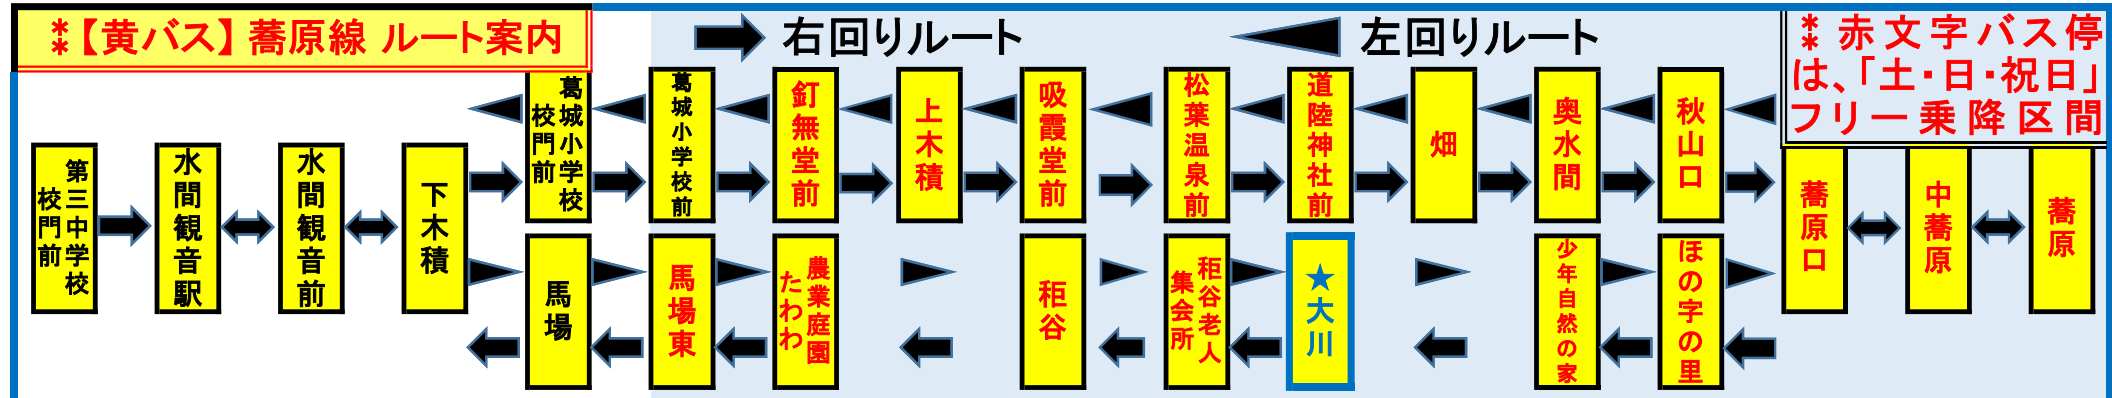

注意 左回り・蕎原行 は、反対側でお待ち下さい。

右回り 水間観音駅行 次は・・・《荏谷老人集会所》

《運行期間：11/1～2/末日》

運行日	月・火・木・金	水曜日
9		
10		
11		
12		02
13		
14	32	52
15	22	
16	21	21
17	23	23
18	18	18

土・日・祝日

9	
10	
11	
12	
13	
14	37
15	
16	17
17	22
18	

※ 運行日に注意して下さい。 【お問合せ先】 水間鉄道株式会社 運輸部自動車 ☎ 072-447-1017