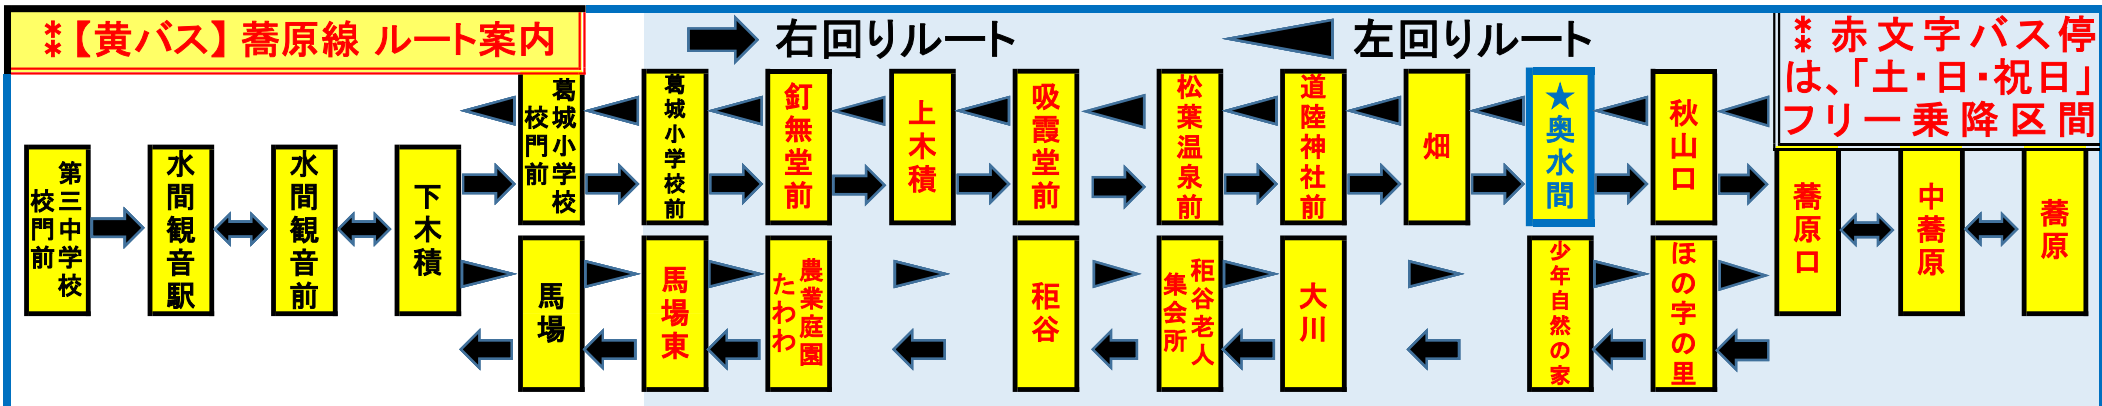

平成26年9月1日〔改正〕

〔循環〕 **奥水間** 《おくみずま》  
(Okumizuma)

**注意** 「右回り」  
 蕎原行 は、反対側でお待ち下さい。

**右回り: 蕎原行** 次は...《秋山口》  
 《蕎原折返し後、水間観音駅行》

**左回り: 水間観音駅行** 次は...《畑》

《運行期間: 11/1~2/末日》

運行日	月・火・木・金	水曜日
9		
10		
11		4 8
12		
13		
14	1 8	3 8
15	0 8	
16	0 7	0 7
17	0 9	0 9
18	0 4	0 4

土・日・祝日

9	
10	
11	
12	
13	
14	2 3
15	
16	0 3
17	0 8
18	

《運行期間: 11/1~2/末日》

運行日	月・火・木・金	水曜日
9	1 6	1 6
10		
11	0 1	0 1
12	4 1	
13		
14		
15		
16		
17		
18		

土・日・祝日

9	1 6
10	
11	0 1
12	4 1
13	
14	
15	
16	
17	
18	