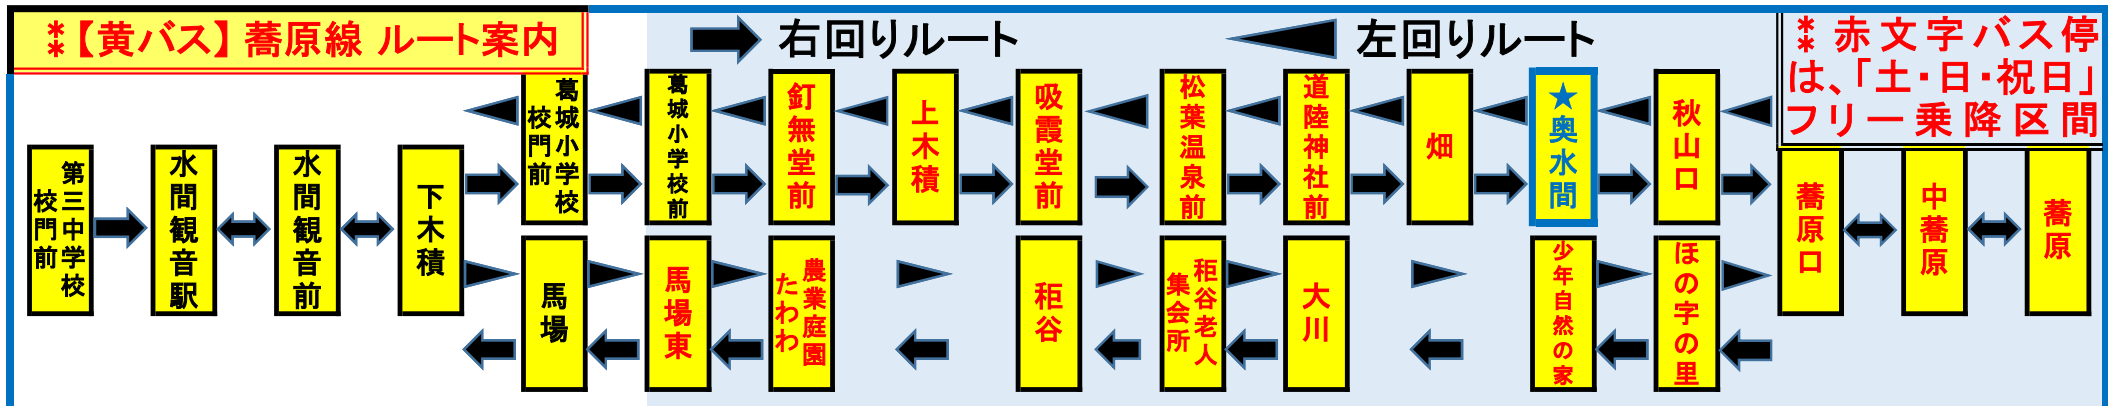

【99】 『は～もに～ぱす』運行時刻表

平成26年9月1日〔改正〕

〔循環〕 **奥水間** 《おくみずま》  
(Okumizuma)

注意: 「右回り」 蕎原行 は、反対側でお待ち下さい。

右回り: 蕎原行 次は...《秋山口》  
 《蕎原折返し後、水間観音駅行》

左回り: 水間観音駅行 次は...《畑》

《運行期間: 3/1~10/31》

運行日	月・火・木・金	水曜日	土・日・祝日
9			9
10			10
11		4 8	11
12			12
13			13
14	1 8	3 8	14 2 3
15	0 8		15
16	0 7	0 7	16 0 3
17	0 9	0 9	17 0 8
18	3 4	3 4	18

《運行期間: 3/1~10/31》

運行日	月・火・木・金	水曜日	土・日・祝日
9	1 6	1 6	9 1 6
10			10
11	0 1	0 1	11 0 1
12	4 1		12 4 1
13			13
14			14
15			15
16			16
17			17
18			18

※ 運行日に注意して下さい。 【お問合せ先】 水間鉄道株式会社 運輸部自動車 ☎ 072-447-1017

【99】『は～もに～ばす』運行時刻表

平成26年9月1日〔改正〕

〔循環〕 **奥水間** 《おくみずま》  
(Okumizuma)

**注意** 「右回り」  
 蕎原行 は、反対側でお待ち下さい。

**右回り: 蕎原行** 次は...《秋山口》  
 《蕎原折返し後、水間観音駅行》

**左回り: 水間観音駅行** 次は...《畑》

《運行期間: 11/1~2/末日》

運行日	月・火・木・金	水曜日
9		
10		
11		4 8
12		
13		
14	1 8	3 8
15	0 8	
16	0 7	0 7
17	0 9	0 9
18	0 4	0 4