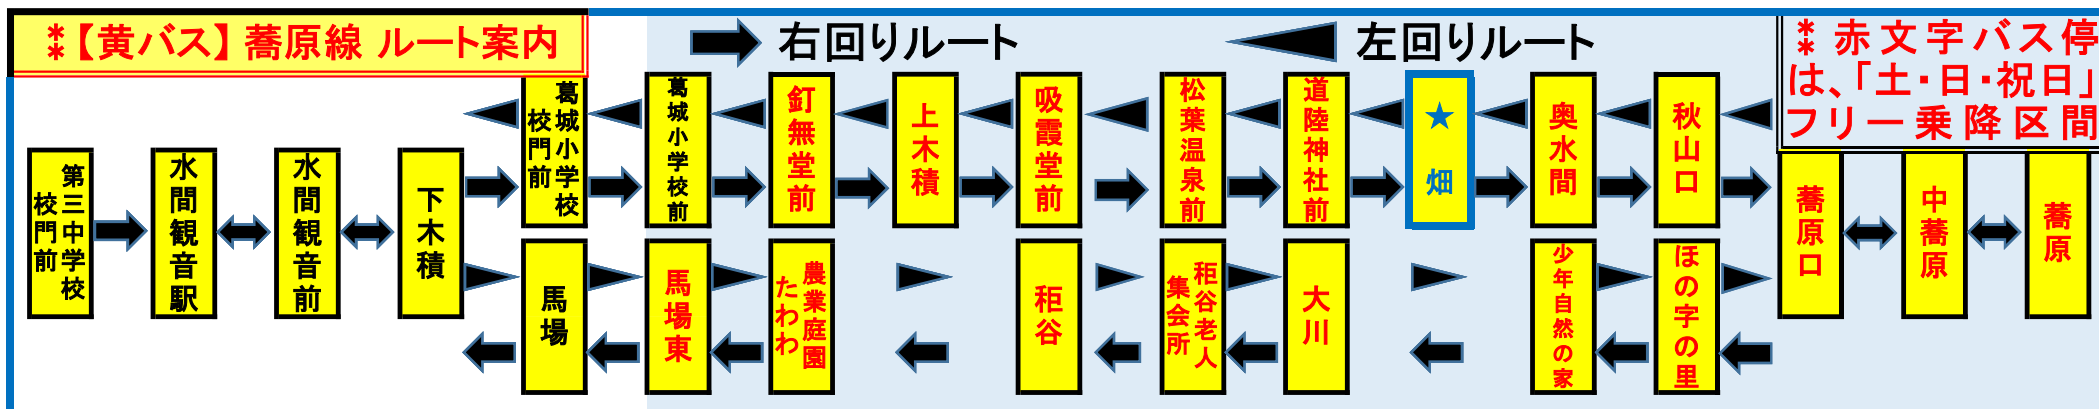

【100】『は～もに～ばす』運行時刻表

平成26年9月1日〔改正〕

〔循環〕 **畑** 《はた》
《H a t a》

注意 「右回り」
蕎原行 は、反対側でお待ち下さい。

右回り:蕎原行 次は...《奥水間》
《蕎原折返し後、水間観音駅行》

左回り:水間観音駅行 次は...《道陸神社前》

《運行期間:11/1~2/末日》

運行日	月・火・木・金	水曜日	土・日・祝日
9			9
10			10
11		4 7	11
12			12
13			13
14	1 7	3 7	14 2 2
15	0 7		15
16	0 6	0 6	16 0 2
17	0 8	0 8	17 0 7
18	0 3	0 3	18

《運行期間:11/1~2/末日》

運行日	月・火・木・金	水曜日	土・日・祝日
9		1 7	9 1 7
10			10
11	0 2	0 2	11 0 2
12	4 2		12 4 2
13			13
14			14
15			15
16			16
17			17
18			18

* 運行日に注意して下さい。 【お問合せ先】 水間鉄道株式会社 運輸部自動車 ☎ 072-447-1017