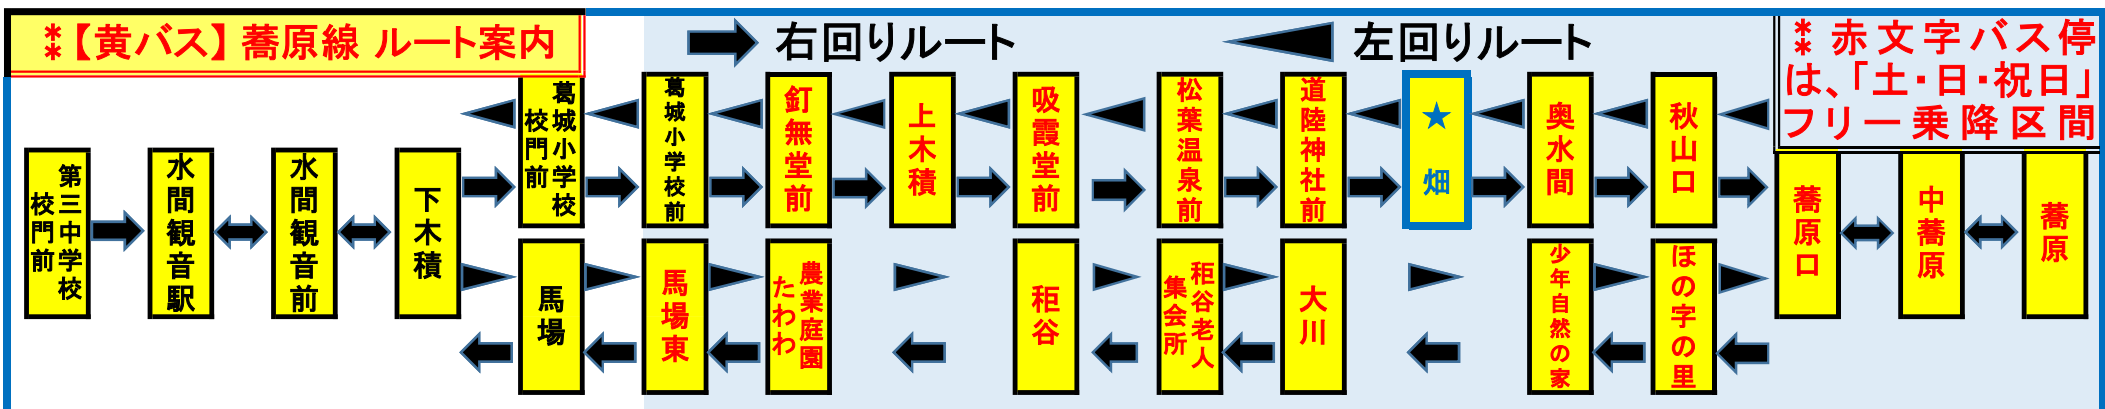

【100】『は～もに～ばす』運行時刻表

平成26年9月1日〔改正〕

〔循環〕 **畑** 《はた》
《H a t a》

注意 「右回り」
蕎原行 は、反対側でお待ち下さい。

右回り: 蕎原行 次は...《奥水間》
《蕎原折返し後、水間観音駅行》

左回り: 水間観音駅行 次は...《道陸神社前》

《運行期間: 3/1~10/31》

運行日	月・火・木・金	水曜日
9		
10		
11		4 7
12		
13		
14	1 7	3 7
15	0 7	
16	0 6	0 6
17	0 8	0 8
18	3 3	3 3

土・日・祝日

9	
10	
11	
12	
13	
14	2 2
15	
16	0 2
17	0 7
18	

《運行期間: 3/1~10/31》

運行日	月・火・木・金	水曜日
9	1 7	1 7
10		
11	0 2	0 2
12	4 2	
13		
14		
15		
16		
17		
18		

土・日・祝日

9	1 7
10	
11	0 2
12	4 2
13	
14	
15	
16	
17	
18	

* 運行日に注意して下さい。 【お問合せ先】 水間鉄道株式会社 運輸部自動車 ☎ 072-447-1017

【100】『は～もに～ばす』運行時刻表

平成26年9月1日〔改正〕

〔循環〕 **畑** 《はた》
《H a t a》

注意 「右回り」
蕎原行 は、反対側でお待ち下さい。

右回り:蕎原行 次は...《奥水間》
《蕎原折返し後、水間観音駅行》

左回り:水間観音駅行 次は...《道陸神社前》

《運行期間:11/1~2/末日》