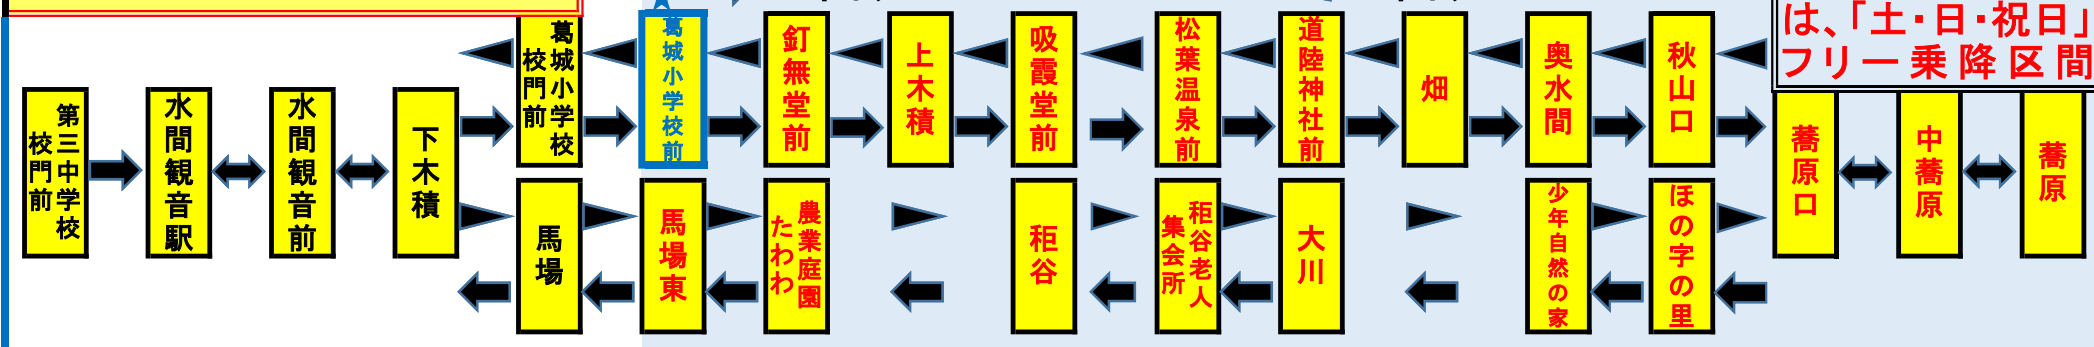

【106】『は～もに～ばす』運行時刻表

平成26年9月1日〔改正〕

〔循環〕 葛城小学校前

右回り: 蕎原行

《次は・・・釘無堂前》
《蕎原折返し後、水間観音駅行》

《運行期間: 11/1~2/末日》

運行日	月・火・木・金	水曜日
9		
10		
11		4 1
12		
13		
14	1 1	3 1
15	0 1	
16	0 0	0 0
17	0 2 5 7	0 2 5 7

土・日・祝日

9	
10	
11	
12	
13	
14	1 6
15	5 6
16	
17	0 1

注意: 右回り・蕎原行 は、反対側でお待ち下さい。

左回り: 水間観音駅行

《次は・・・下木積》

《運行期間: 11/1~2/末日》

運行日	月・火・木・金	水曜日
9	2 3	2 3
10		
11	0 8	0 8
12	4 8	
13		
14		
15		
16		
17		

土・日・祝日

9	2 3
10	
11	0 8
12	4 8
13	
14	
15	
16	
17	

*【黄バス】蕎原線 ルート案内

右回りルート

左回りルート

* 運行日に注意して下さい。

【お問合せ先】

水間鉄道株式会社 運輸部自動車

☎ 072-447-1017