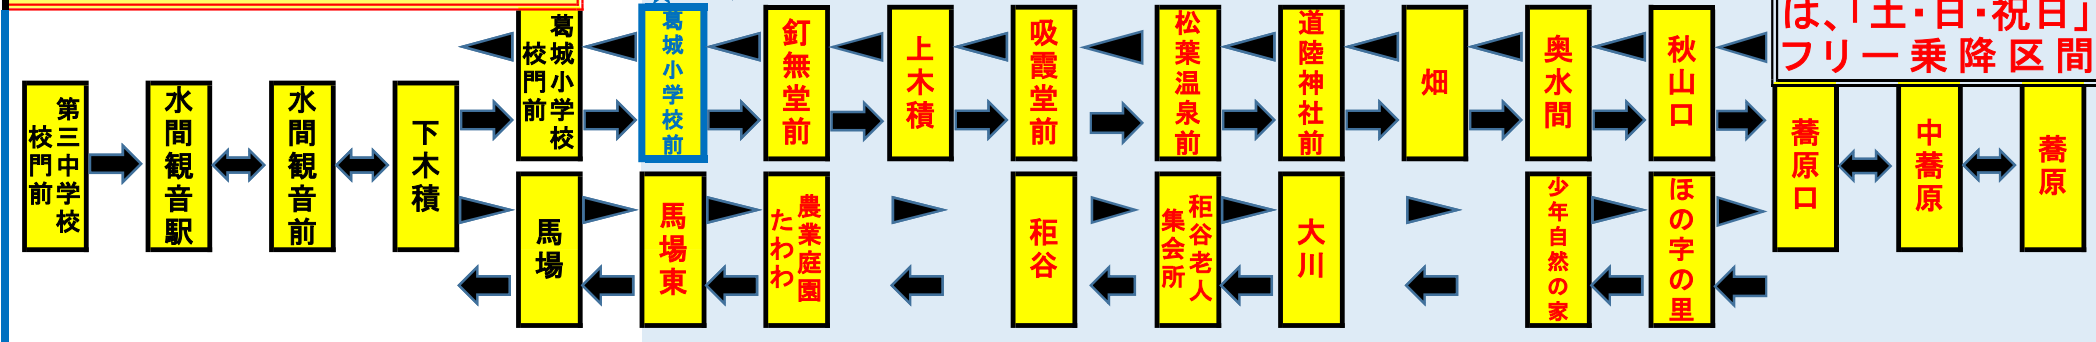

9	
10	
11	
12	
13	
14	1 6
15	5 6
16	
17	0 1
18	

注意: 右回り・蕎原行 は、反対側でお待ち下さい。

左回り: 水間観音駅行

《次は... 下木積》

《運行期間: 3/1~10/31》

運行日	月・火・木・金	水曜日
9	2 3	2 3
10		
11	0 8	0 8
12	4 8	
13		
14		
15		
16		
17		
18		

土・日・祝日

9	2 3
10	
11	0 8
12	4 8
13	
14	
15	
16	
17	
18	

*【黄バス】蕎原線 ルート案内

右回りルート

左回りルート

* 赤文字バス停は、「土・日・祝日」フリー乗降区間

* 運行日に注意して下さい。

【お問合せ先】

水間鉄道株式会社 運輸部自動車

☎ 072-447-1017