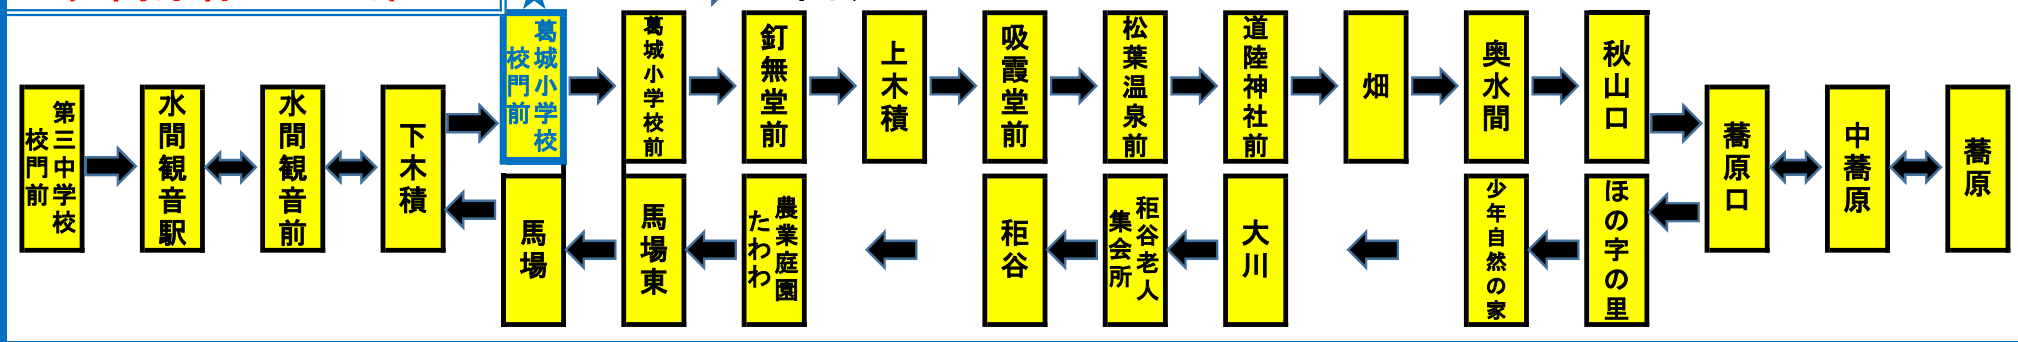

【108】『は～もに～ばす』運行時刻表

平成26年9月1日〔改正〕

〔循環〕

葛城小学校校門前

《かつらぎしょうがっこうこうもんまえ》
(Katsuragishougakkoukoumonmae)

《次は・・・葛城小学校前》

右回り	〔運行日〕 月・火・木・金曜日	〔運行日〕 水曜日
11		40
12		
13		
14	10	30
15	00 59	59

* 蕎原線 ルート案内