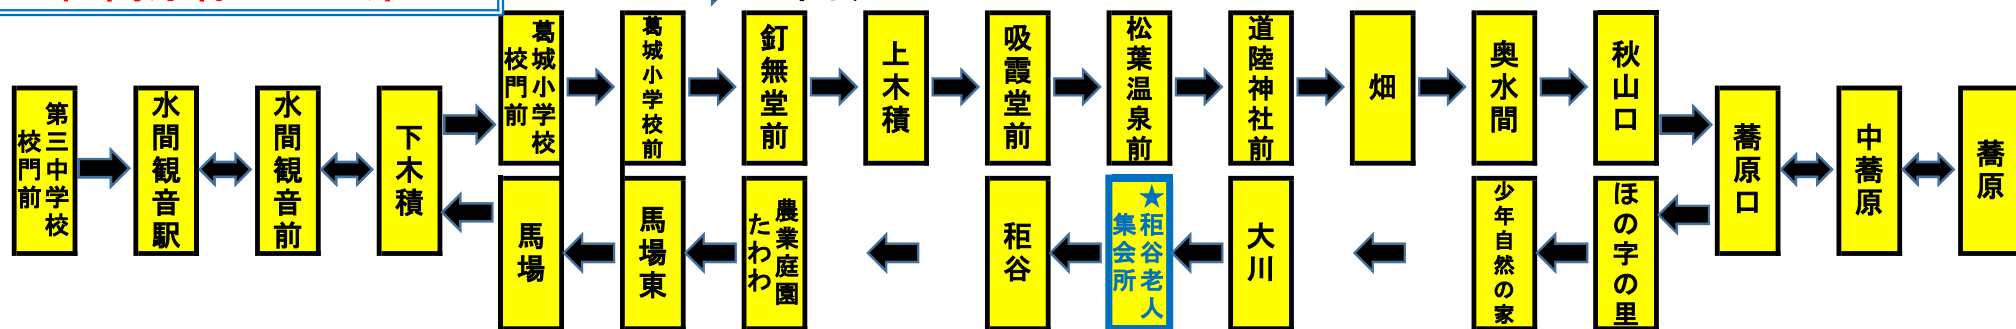

【109】『は～もに～ばす』運行時刻表

平成26年9月1日〔改正〕

《水間観音駅行》

梶谷老人集会所

《きびたにろうじんしゅうかいしょ》
《Kibitaniroujinshuukaisho》

次は・・・《梶谷》

右回り	〔運行日〕 月・火・木・金曜日	〔運行日〕 水曜日
12	<div style="border: 2px solid red; padding: 5px; color: red;"> 午前便及び「土・日・祝日」の運行便は、 『梶谷バス停』をご利用下さい。 </div>	08
13		
14		38
15		28
16		27
17	29	29
18	54	54

冬季ダイヤ（11/1日～2/末日）【24】に変更。

※ 蕎原線 ルート案内

➡ 右回りルート

※ 運行日に注意して下さい。

【お問合せ先】

水間鉄道株式会社 運輸部自動車

☎ 072-447-1017