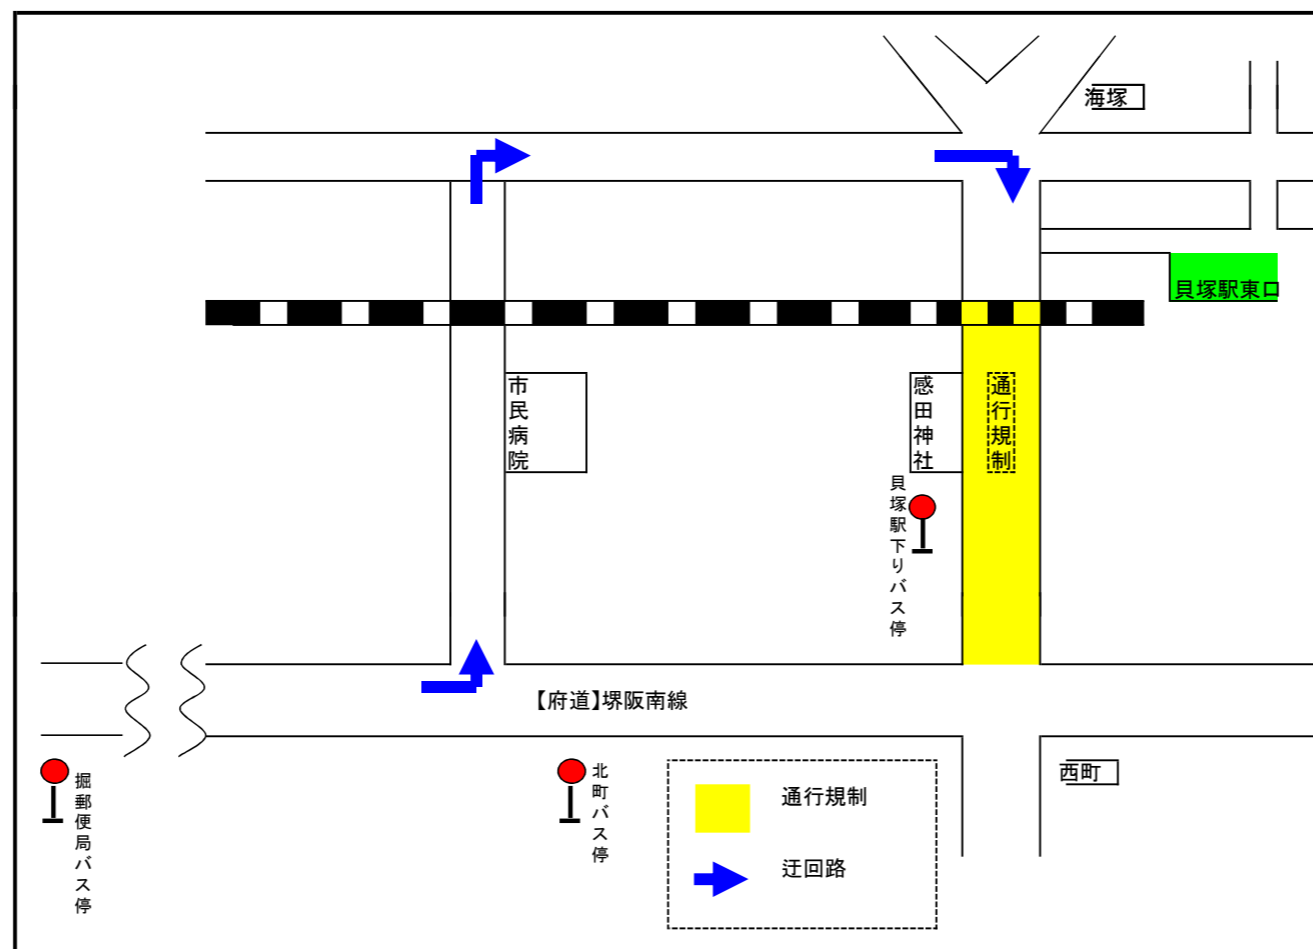

お客様各位

『感田神社祭』開催に伴う「は～もに～ばす」(ピンクバス)運行経路の一部変更を下記の通り行ないます。

記

日時:平成30年7月 1日(日)試験担ぎ 12:30~16:00

7月14日(土)宵 宮/15日(日) 12:30~終 日

上記通行規制時間帯は、下記図の通り迂回いたします。

【北町バス停の運休時刻】	7月1日(試験担ぎ)・・・14:10発	7月14・15日(宵・本宮)・・・14:10発/16:30発/17:58発
【貝塚駅下りバス停の運休時刻】	7月1日(試験担ぎ)・・・14:11発	7月14・15日(宵・本宮)・・・14:11発/16:31発/17:59発