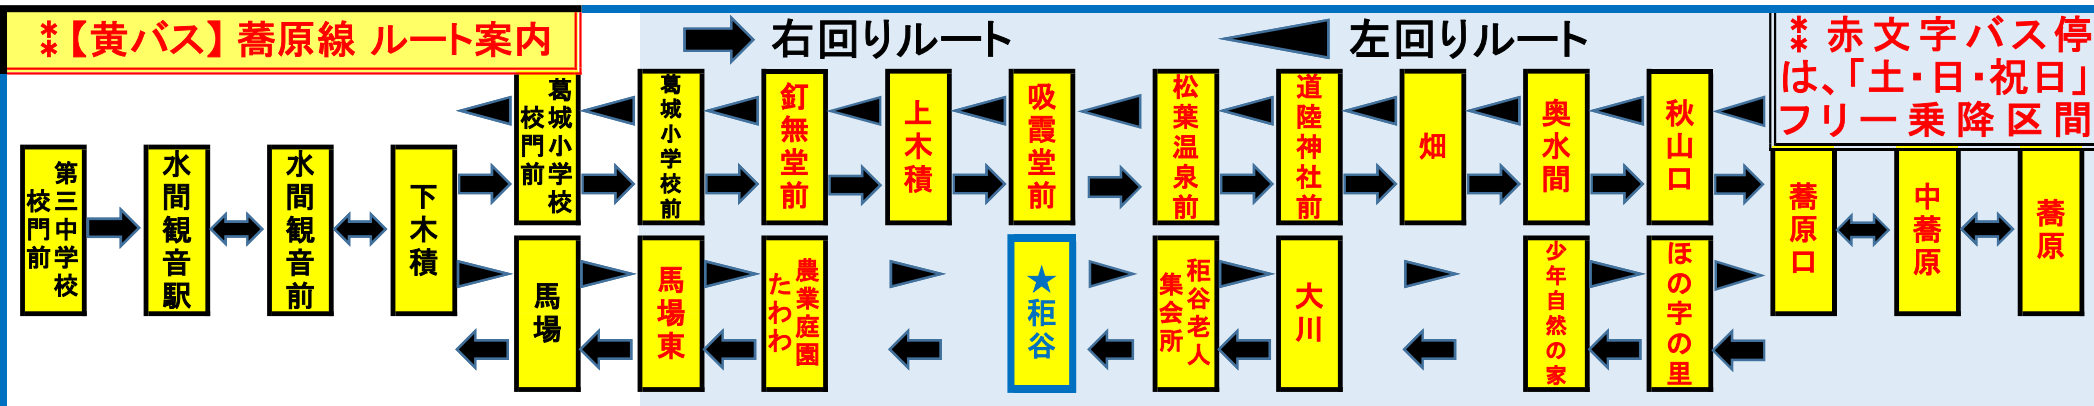

【91】『は～もに～ばす』運行時刻表

平成26年9月1日〔改正〕

〔循環〕 **柜 谷** 《きびたに》
《Kibitani》

左回り 蕎原經由水間観音駅行 次は…《大川》

《運行期間:11/1~2/末日》

運行日	月・火・木・金	水曜日
8	5 9	5 9
9		
10	4 4	4 4
11		
12	2 4	
13		
14		
15		
16		
17		

土・日・祝日

8	5 9
9	
10	4 4
11	
12	2 4
13	
14	
15	
16	
17	

注意 左回り・蕎原行 は、反対側でお待ち下さい。

右回り 水間観音駅行 次は…《農業庭園たわわ》

《運行期間:11/1~2/末日》

運行日	月・火・木・金	水曜日
9		
10		
11		
12		0 9
13		
14	3 9	5 9
15	2 9	
16	2 8	2 8
17	3 0	3 0
18	2 5	2 5

土・日・祝日

9	
10	
11	
12	
13	
14	4 0
15	
16	2 0
17	2 5
18	

※ 運行日に注意して下さい。 【お問合せ先】 水間鉄道株式会社 運輸部自動車 ☎ 072-447-1017