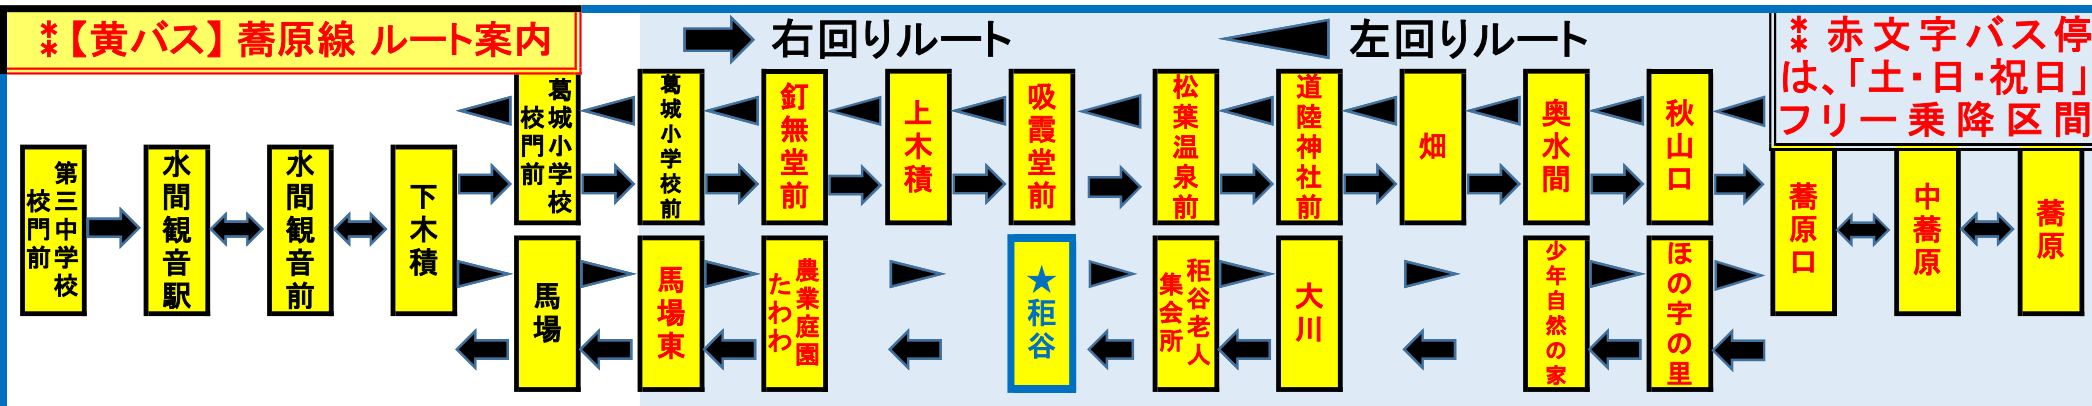

【91】『は～もに～ばす』運行時刻表

平成26年9月1日〔改正〕

〔循環〕 **柜 谷** 《きびたに》  
《Kibitani》

**左回り** 蕎原經由水間観音駅行 次は…《大川》

**注意** 左回り・蕎原行 は、反対側でお待ち下さい。

**右回り** 水間観音駅行 次は…《農業庭園たわわ》

《運行期間:3/1~10/31》

運行日	月・火・木・金	水曜日
8	5 9	5 9
9		
10	4 4	4 4
11		
12	2 4	
13		
14		
15		
16		
17		

土・日・祝日

8	5 9
9	
10	4 4
11	
12	2 4
13	
14	
15	
16	
17	

《運行期間:3/1~10/31》

運行日	月・火・木・金	水曜日
9		
10		
11		
12		0 9
13		
14	3 9	5 9
15	2 9	
16	2 8	2 8
17	3 0	3 0
18	5 5	5 5

土・日・祝日

9	
10	
11	
12	
13	
14	4 0
15	
16	2 0
17	2 5
18	

\* 運行日に注意して下さい。 【お問合せ先】 水間鉄道株式会社 運輸部自動車 ☎ 072-447-1017

【91】『は～もに～ばす』運行時刻表

平成26年9月1日〔改正〕

〔循環〕 **柜 谷** 《きびたに》  
《Kibitani》

**左回り** 蕎原經由水間観音駅行 次は…《大川》

《運行期間:11/1~2/末日》

運行日	月・火・木・金	水曜日
8	5 9	5 9
9		
10	4 4	4 4
11		
12	2 4	
13		
14		
15		
16		
17		

土・日・祝日

8	5 9
9	
10	4 4
11	
12	2 4
13	
14	
15	
16	
17	

**注意** 左回り・蕎原行 は、反対側でお待ち下さい。

**右回り** 水間観音駅行 次は…《農業庭園たわわ》

《運行期間:11/1~2/末日》

運行日	月・火・木・金	水曜日
9		
10		
11		
12		0 9
13		
14	3 9	5 9
15	2 9	
16	2 8	2 8
17	3 0	3 0
18	2 5	2 5