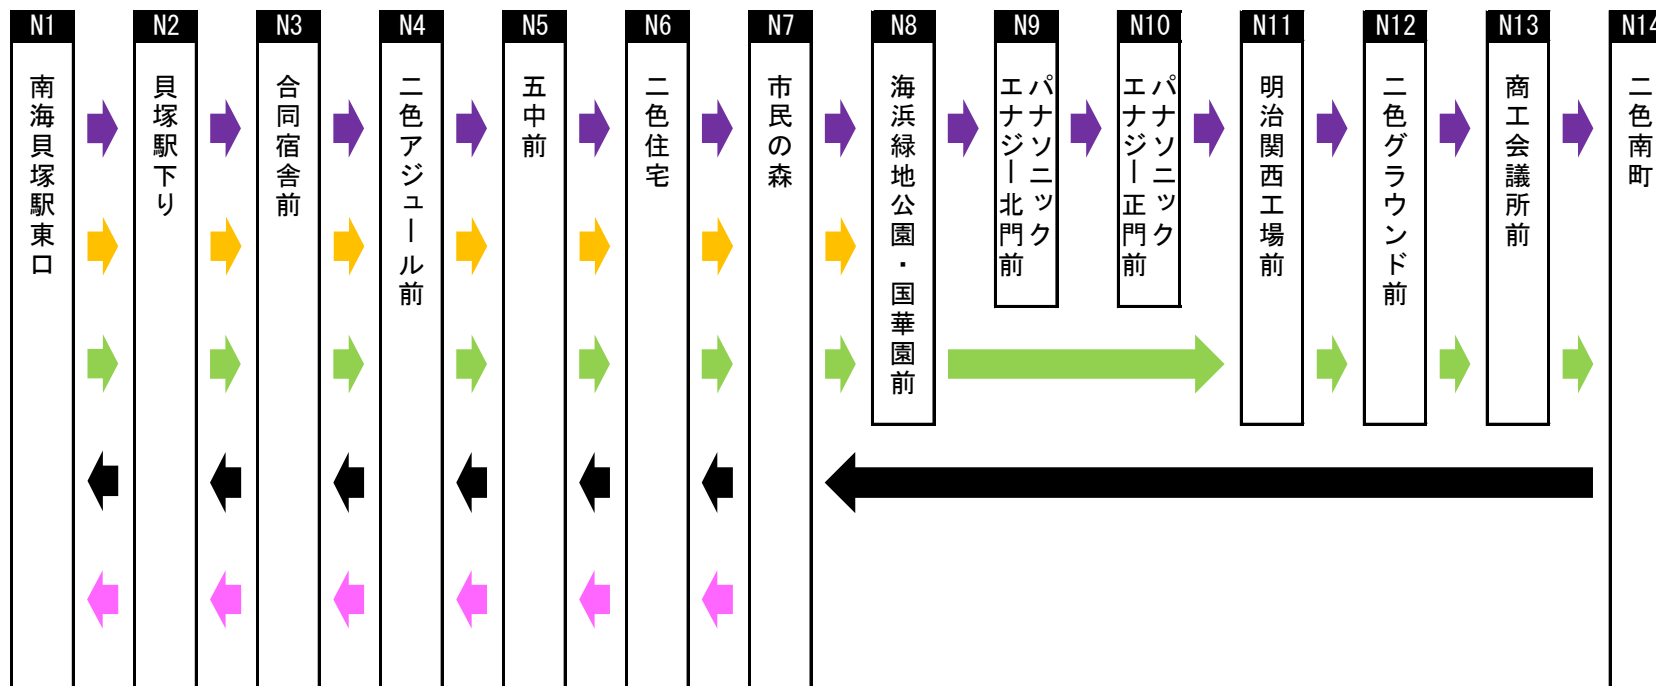

# 運行系統図

コスモスライナー(二色線)

2022年10月1日現在

系統  
6

南海貝塚駅東口 ⇒ 二色アジュール前 ⇒ パナソニックエナジー正門前 ⇒ 二色南町

系統  
7

南海貝塚駅東口 ⇒ 二色アジュール前 ⇒ 市民の森

系統  
9

二色南町 ⇒ 二色アジュール前 ⇒ 南海貝塚駅東口

系統  
8

南海貝塚駅東口 ⇒ 二色アジュール前 ⇒ 二色南町

系統  
10

市民の森 ⇒ 二色アジュール前 ⇒ 南海貝塚駅東口

[系統6] および [系統8] は『二色南町』で [系統9] に接続します  
『海浜緑地公園・国華園前』以降の停留所から『南海貝塚駅東口』方面へご利用の場合は『二色南町』での運賃精算は不要です