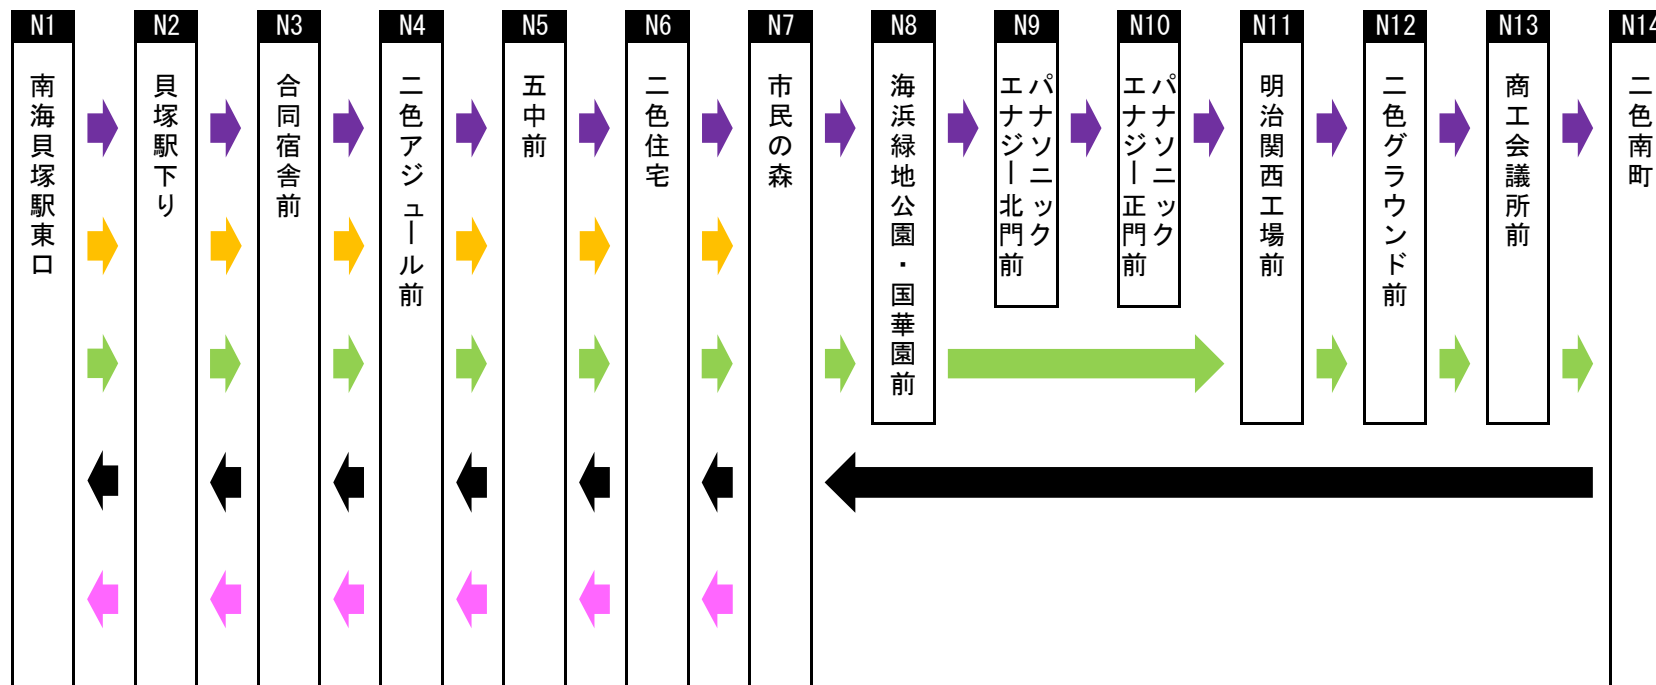

運行系統図

コスモスライナー(二色線)

2022年10月1日現在

系統
6

南海貝塚駅東口 ⇒ 二色アジュール前 ⇒ パナソニックエナジー正門前 ⇒ 二色南町

系統
7

南海貝塚駅東口 ⇒ 二色アジュール前 ⇒ 市民の森

系統
9

二色南町 ⇒ 二色アジュール前 ⇒ 南海貝塚駅東口

系統
8

南海貝塚駅東口 ⇒ 二色アジュール前 ⇒ 二色南町

系統
10

市民の森 ⇒ 二色アジュール前 ⇒ 南海貝塚駅東口

[系統6] および [系統8] は『二色南町』で [系統9] に接続します
『海浜緑地公園・国華園前』以降の停留所から『南海貝塚駅東口』方面へご利用の場合は『二色南町』での運賃精算は不要です