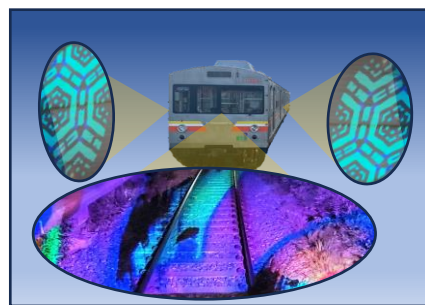

## デジタルアート列車の運行 および 一部ダイヤ変更について

平素より、水間鉄道をご利用くださりまして誠にありがとうございます。  
本年も11月2日(土)から12月1日(日)まで、幻想的な光のアートイベント  
**「デジタルアートフェス in 水間観音 2024」**を開催いたします。  
今回は水間寺に加え、水間鉄道各駅、一部列車でもデジタルアートが投影されます。  
イベント期間中は、以下のとおり一部ダイヤを変更して運行いたします。  
ご理解とご協力のほど、よろしくお願い申し上げます。

### ① デジタルアート列車運行予定時刻

	平日		土休日	
貝塚発	18:05	18:45	18:05	18:45
	19:25	20:05	19:25	20:05
	20:50	21:35	20:45	21:25
水間観音発	17:46	18:26	17:46(★)	18:26
	19:06	19:46	19:06	19:46
	20:26	21:16	20:26	21:06

★11/3以降の時刻となります(11/2は、この時間の運行はございません)

### デジタルアート列車のイメージ

列車後方、列車側面からのデジタルアート投影を致します。  
右画像はイメージです。実際とは異なる場合があります。