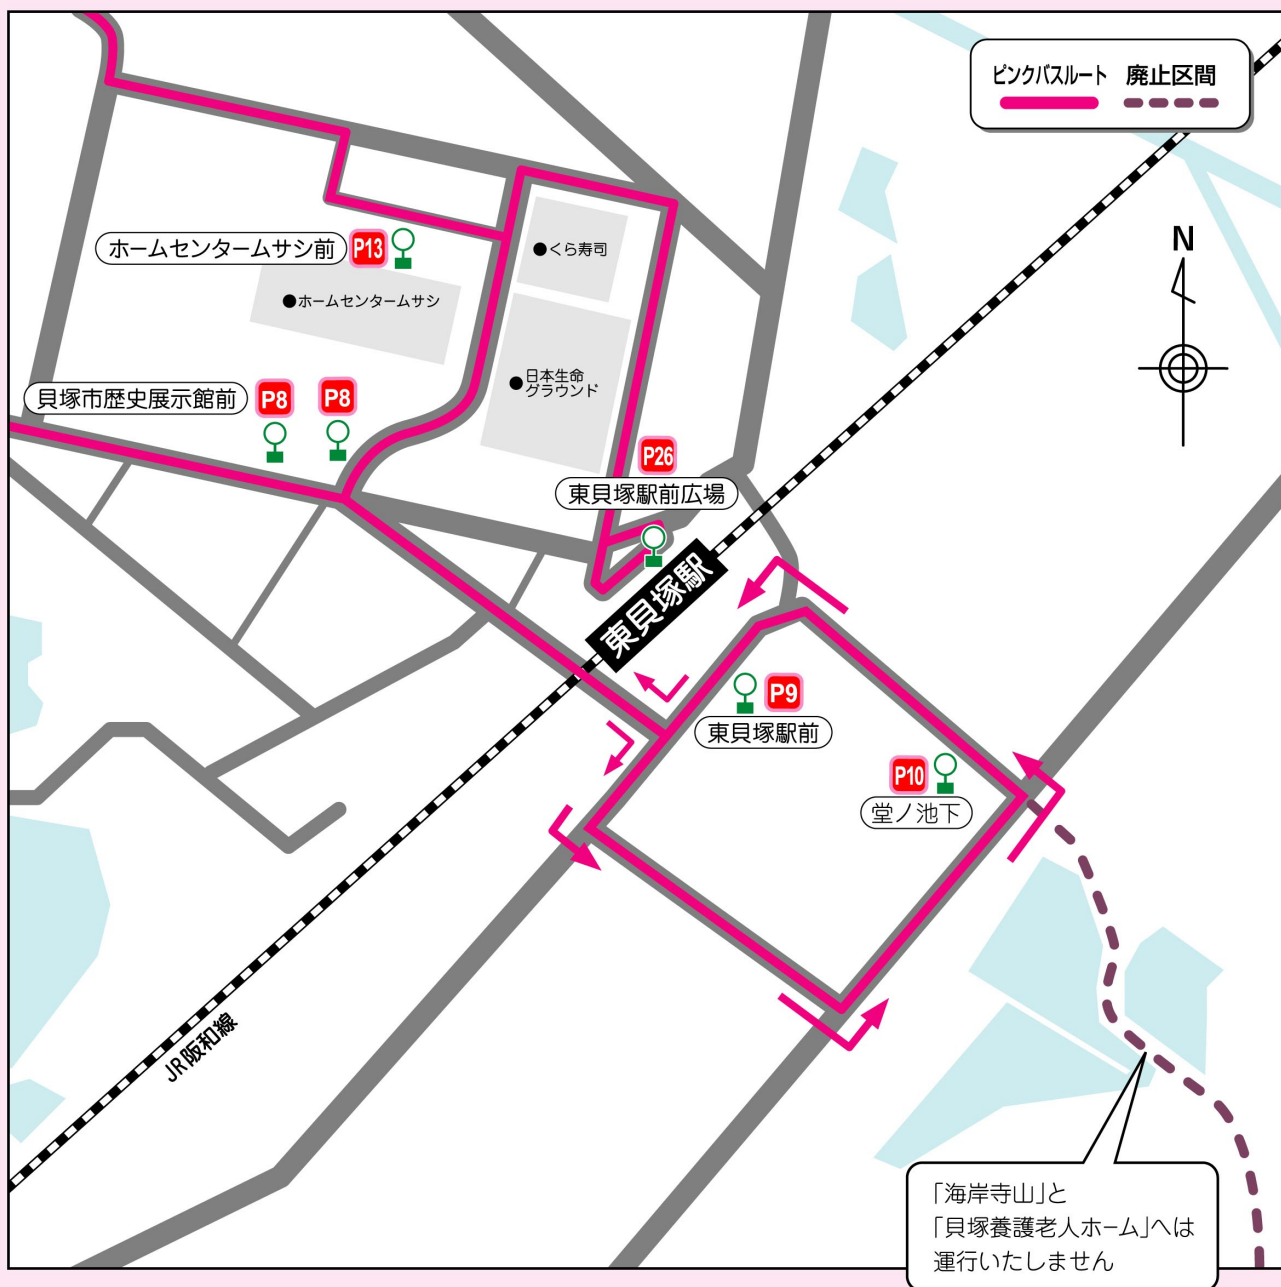

## 令和7年4月21日から ピンクバスの運行ルートを変更します。

貝塚養護老人ホームの閉鎖に伴い、東貝塚駅前広場からの運行ルートが変わります。

「東貝塚駅前広場」を出てJRの踏切を渡り、矢印のとおり左回りのループ運行  
(堂ノ池下⇒東貝塚駅前)で踏切まで戻ってきます。

運行ルートの変更に伴い「海岸寺山」と「貝塚養護老人ホーム」のバス停留所は廃止となります。

※ 詳しい運行ルートと運行ダイヤは裏面をご覧ください。

水間鉄道/は～もに～ばす/コスモスライナー

ホームページ <http://www.suitetsu.com>

水間鉄道 貝塚駅 TEL 072-433-4709

水間観音駅 TEL 072-447-0465

は～もに～ばす/コスモスライナー

TEL 072-447-1017

発行：貝塚市地域公共交通活性化協議会

事務局：貝塚市都市整備部都市計画課

# は～もに～ばす ピンクバス運行ダイヤ

時刻改定日：2025年4月21日